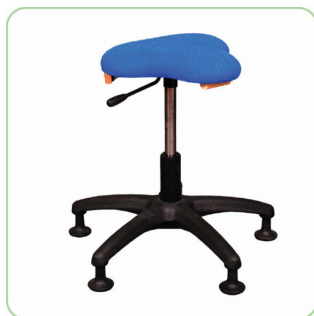

klarskov A/S sortimentet for år 2010

klarskov-Ergoret Arbejdsstol - Stå Støtte Stole m/glidesko - Serie 1300

Vare nr.	Ergoret Arbejdsstol m/sko	Standard	Pris u. / m. moms
1311	Ergoret Arbejdsstol m/sko	sid.højde 37-54 cm, sæde m/Tonus uld, blå 129 - HMI 53 084	1.465,00 / 1.831,25
1311 88	Ergoret Arbejdsstol m/sko	sid.højde 37-54 cm, sæde m/valgfrt betræk	1.465,00 / 1.831,25
Vare nr.	Ergoret Arbejdsstol m/sko	Høj	Pris u. / m. moms
1333	Ergoret Arbejdsstol m/sko	sid.højde 52-70 cm, sæde m/Tonus uld, blå 129	1.630,00 / 2.037,50
1333 88	Ergoret Arbejdsstol m/sko	sid.højde 52-70 cm, sæde m/valgfrt betræk	1.630,00 / 2.037,50